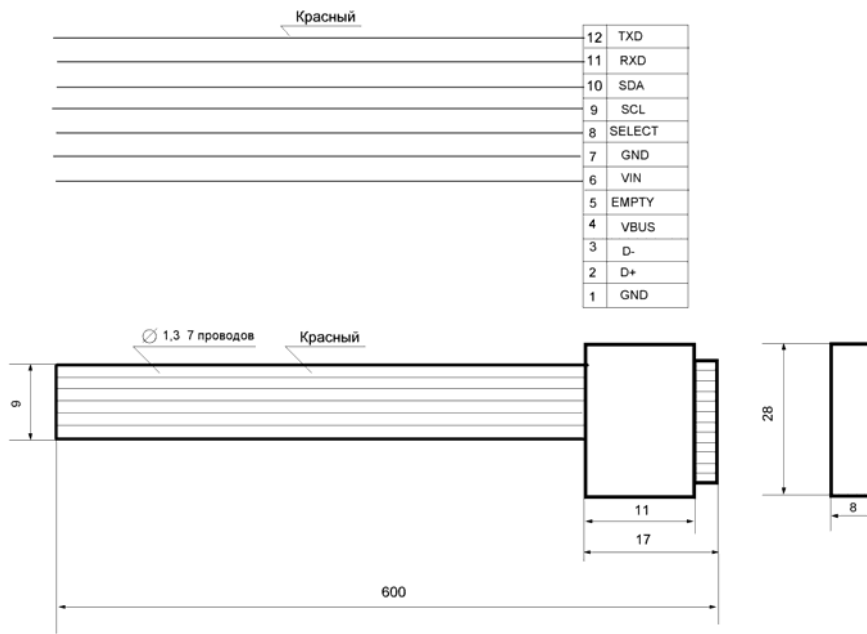

СХЕМА и РАЗМЕРЫ КАБЕЛЯ ЭКЛЗ-3

RS-232