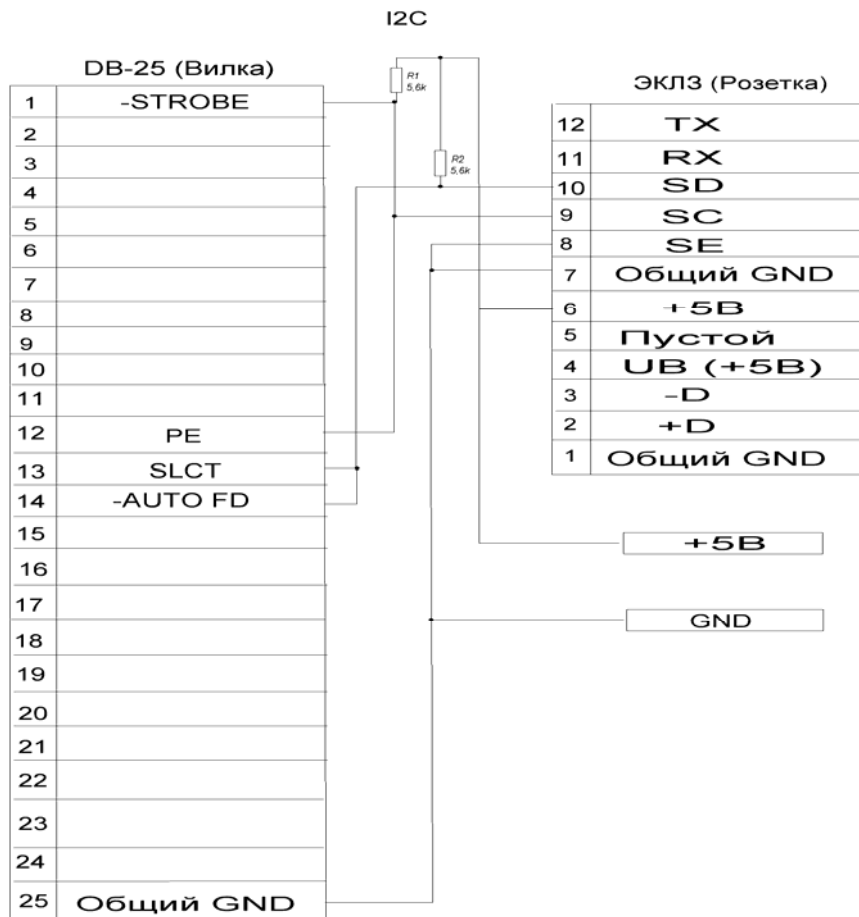

СХЕМА и РАЗМЕРЫ КАБЕЛЯ ЭКЛЗ-3

RS-232